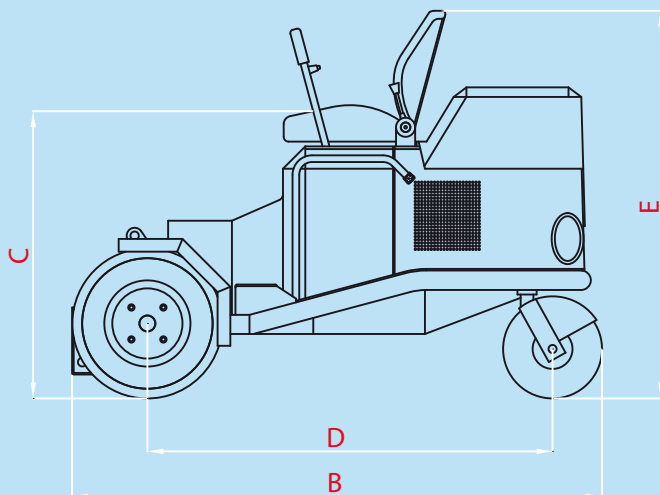

# KM50-55

		<b>KM50</b>	<b>KM55</b>
<b>A</b>	[mm]	totale breedte	
<b>B</b>	[mm]	totale lengte zonder hulpstuk	
<b>C</b>	[mm]	zithoogte	
<b>D</b>	[mm]	wielbasis	
<b>E</b>	[mm]	hoogte zonder beugel	
	[mm]	hoogte veiligheidsbeugel	
		type dieselmotor (kubota)	
	[kw/pk]	motorvermogen	
		aantal cilinders	
		wielaandrijving	
	[L/min]	debiet werkhydrauliek	
	[kg]	rijklaar gewicht zonder hulpstuk	
	[kg]	hefkracht	
	[kg]	(0,5 m voor het wiel/ met tegengewicht)	
	[km/h]	rijnsnelheid	