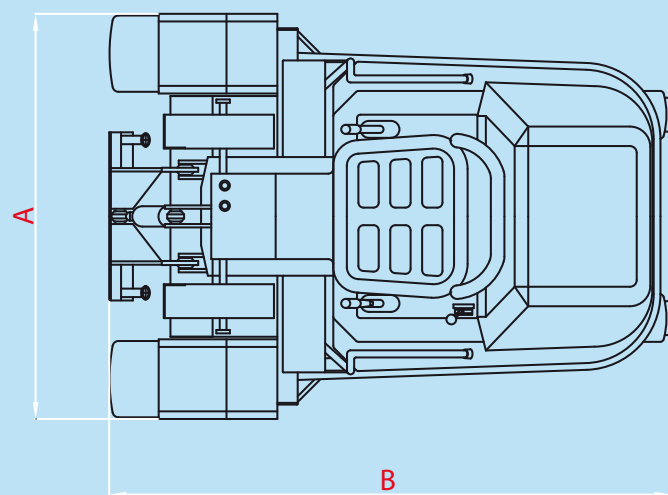

# KM50-55

		<b>KM50</b>	<b>KM55</b>
<b>A</b>	[mm]	totale breedte	
<b>B</b>	[mm]	totale lengte zonder hulpstuk	
<b>C</b>	[mm]	zithoogte	
<b>D</b>	[mm]	wielbasis	
<b>E</b>	[mm]	hoogte zonder beugel	
	[mm]	hoogte veiligheidsbeugel	
		type dieselmotor (kubota)	
	[kw/pk]	motorvermogen	
		aantal cilinders	
		wielaandrijving	
	[L/min]	debiet werkhydrauliek	
	[kg]	rijklaar gewicht zonder hulpstuk	
	[kg]	hefkracht	
	[kg]	(0,5 m voor het wiel/ met tegengewicht)	
	[km/h]	rijnsnelheid	